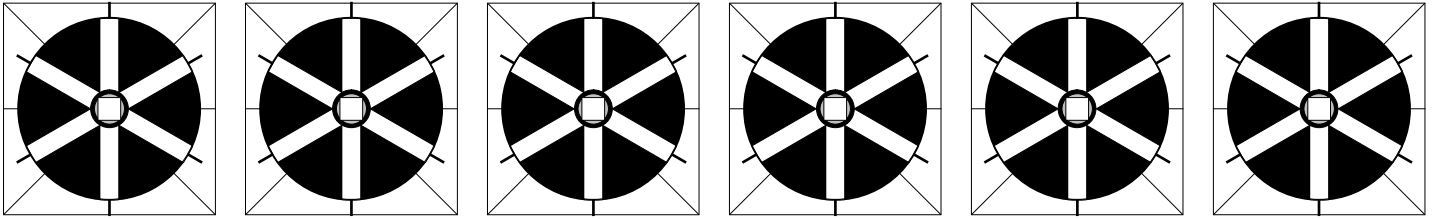

Reflektorscheibe für Drehscheibe - Spur TT / H0 kurz (24 Positionen - kurze Bühne)

Reflektorscheibe für Drehscheibe - Spur N (48 Positionen - kurze Bühne)

Reflektorscheibe für Drehscheibe - Spur H0 lang (48 Positionen - lange Bühne)