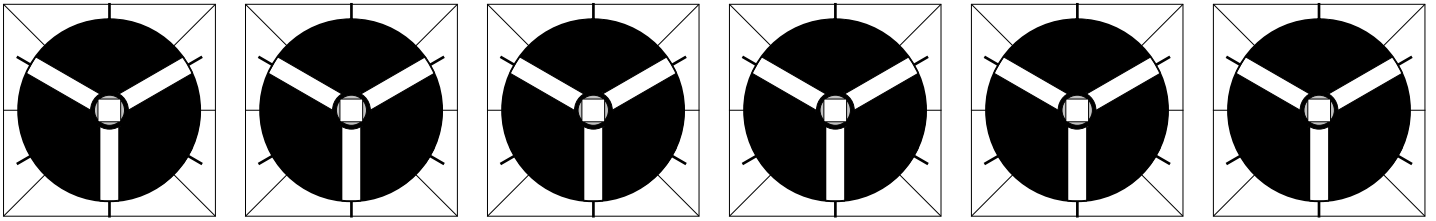

Reflektorscheibe für Drehscheibe - Spur TT / H0 kurz (24 Positionen - kurze Bühne)

Reflektorscheibe für Drehscheibe - Spur N (48 Positionen - kurze Bühne)

Reflektorscheibe für Drehscheibe - Spur H0 lang (48 Positionen - lange Bühne)